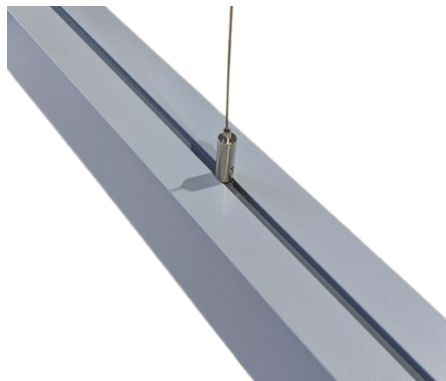

ВАРІАНТИ КРІПЛЕНЬ

ТРОСОВИЙ ПІДВІС