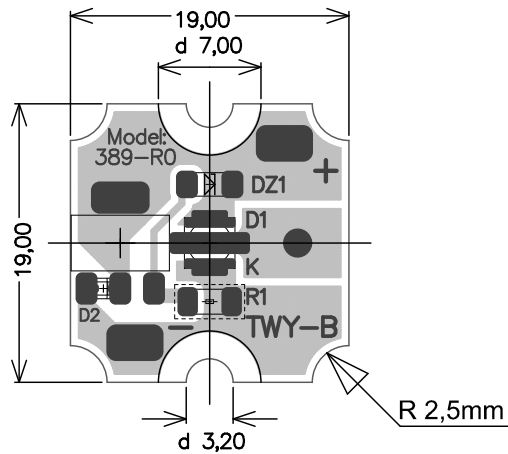

AE389-R0 CB

Перв. застосує.

Довідк. №

Підп. і дата

Инв. № дубл.

Зам. інв. №

Підп. і дата

Инв. № ориг.

AE389-R0 CB

Модуль на світлодіоді  
фірми CREE  
Складальне креслення

| Лім.  | Маса   | Масштаб |
|-------|--------|---------|
| - - - | 0,0012 | 1:1     |

LRC